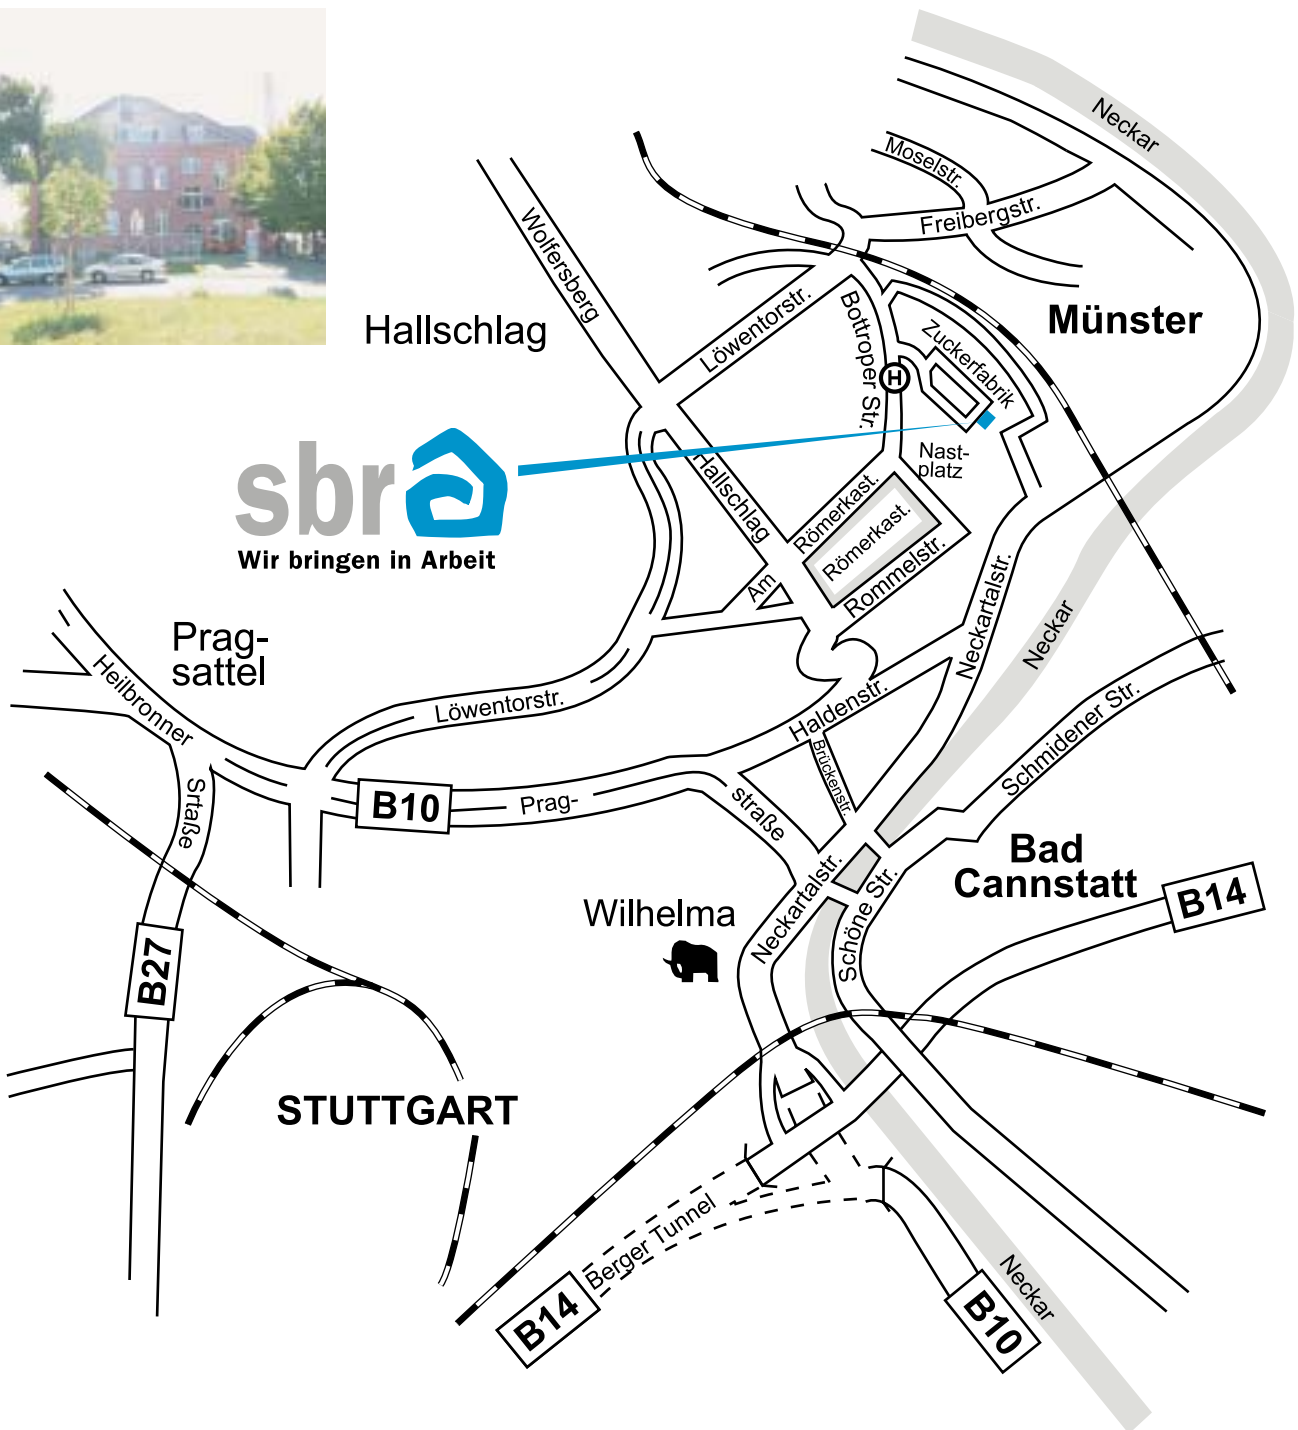

**sbr**  
Wir bringen in Arbeit

SBR - Gemeinnützige Gesellschaft  
für Schulung und berufliche  
Reintegration mbH  
Zuckerfabrik 30  
70376 Stuttgart Bad Cannstatt

Tel. 0711/5 50 19-0  
Fax 0711/5 50 19-190  
info@sbr-ggmbh.de  
www.sbr-ggmbh.de

Mit öffentlichen Verkehrsmitteln zur SBR:

Ziel-Haltestelle: Bottroper Straße, Buslinie Nr. 56 (Ostendplatz- Münster)

Zwanzig Meter von der Zielhaltestelle entfernt (Laufrichtung Münster) biegt nach rechts die Straße "Zuckerfabrik" ab, an deren Ende die SBR zu finden ist.

Zustieg zur Buslinie 56

zum Beispiel:

ab Wilhelmsplatz / Bad Cannstatt,

dort Zusteigemöglichkeit von den

S-Bahnlinien 1 bis 3 und den Stadtbahn/Straßenbahnlinien 1, 2, 13

oder

ab Rosensteinbrücke

von den Linien 13 und 14.